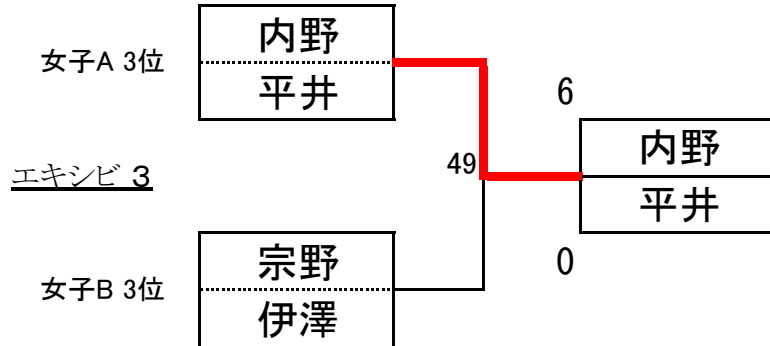

女子 A・B エキシビジョン

混合 C

右上の数字は進行表の対戦番号です

	秋山(美) 山田	江口 王	斎藤 野澤	辻 秋山(哲)	柳沢 吉永	常盤 黒沢	小泉(徹) 小泉(美)	勝-負	勝 率	順 位
1 秋山(美) 山田		10 1-5	33 0-5	21 2-5	56 5-3	48 5-0	17 5-2	3-3		4
2 江口 王	10 5-1		26 5-2	43 0-5	18 5-1	35 5-0	51 5-3	5-1		2
3 斎藤 野澤	33 5-0	26 2-5		1 4-5 (2-7)	46 5-0	55 5-2	12 5-4 (8-6)	4-2		3
4 辻 秋山(哲)	21 5-2	43 5-0	1 5-4 (7-2)		30 5-0	15 5-2	60 2-5	5-1		1
5 柳沢 吉永	56 3-5	18 1-5	46 0-5	30 0-5		6 5-4 (7-2)	39 4-5 (6-8)	1-5		6
6 常盤 黒沢	48 0-5	35 0-5	55 2-5	15 2-5	6 4-5 (2-7)		28 5-4 (10-8)	1-5		7
7 小泉(徹) 小泉(美)	17 2-5	51 3-5	12 4-5 (6-8)	60 5-2	39 5-4 (8-6)	28 4-5 (8-10)		2-4		5

順位については

- ① 勝ち数 ② 直接対決 ③ ②で同じ場合は勝率(取得ゲーム÷総ゲーム)の順で決定します。