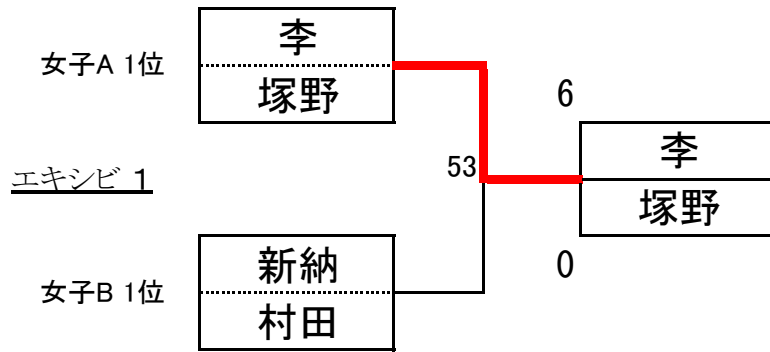

女子 A・B エキシビジョン

混合 C

右上の数字は進行表の対戦番号です

	秋山(美) 山田	江口 王	斎藤 野澤	辻 秋山(哲)	柳沢 吉永	常盤 黒沢	小泉(徹) 小泉(美)	勝-負	勝 率	順 位
1 秋山(美) 山田		10 1-5	33 0-5	21 2-5	56 5-3	48 5-0	17 5-2	3-3		4
2 江口 王	10 5-1		26 5-2	43 0-5	18 5-1	35 5-0	51 5-3	5-1		2
3 斎藤 野澤	33 5-0	26 2-5		1 4-5 (2-7)	46 5-0	55 5-2	12 5-4 (8-6)	4-2		3
4 辻 秋山(哲)	21 5-2	43 5-0	1 5-4 (7-2)		30 5-0	15 5-2	60 2-5	5-1		1
5 柳沢 吉永	56 3-5	18 1-5	46 0-5	30 0-5		6 5-4 (7-2)	39 4-5 (6-8)	1-5		6
6 常盤 黒沢	48 0-5	35 0-5	55 2-5	15 2-5	6 4-5 (2-7)		28 5-4 (10-8)	1-5		7
7 小泉(徹) 小泉(美)	17 2-5	51 3-5	12 4-5 (6-8)	60 5-2	39 5-4 (8-6)	28 4-5 (8-10)		2-4		5

順位については

- ① 勝ち数 ② 直接対決 ③ ②で同じ場合は勝率(取得ゲーム÷総ゲーム)の順で決定します。