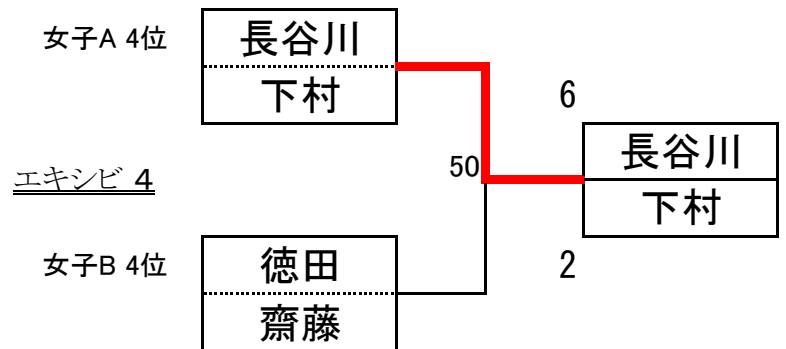

女子 A・B エキシビジョン

混合 C

右上の数字は進行表の対戦番号です

	秋山(美) 山田	江口 王	斎藤 野澤	辻 秋山(哲)	柳沢 吉永	常盤 黒沢	小泉(徹) 小泉(美)	勝-負	勝 率	順 位
1 秋山(美) 山田		10 1-5	33 0-5	21 2-5	56 5-3	48 5-0	17 5-2	3-3		4
2 江口 王	10 5-1		26 5-2	43 0-5	18 5-1	35 5-0	51 5-3	5-1		2
3 斎藤 野澤	33 5-0	26 2-5		1 4-5 (2-7)	46 5-0	55 5-2	12 5-4 (8-6)	4-2		3
4 辻 秋山(哲)	21 5-2	43 5-0	1 5-4 (7-2)		30 5-0	15 5-2	60 2-5	5-1		1
5 柳沢 吉永	56 3-5	18 1-5	46 0-5	30 0-5		6 5-4 (7-2)	39 4-5 (6-8)	1-5		6
6 常盤 黒沢	48 0-5	35 0-5	55 2-5	15 2-5	6 4-5 (2-7)		28 5-4 (10-8)	1-5		7
7 小泉(徹) 小泉(美)	17 2-5	51 3-5	12 4-5 (6-8)	60 5-2	39 5-4 (8-6)	28 4-5 (8-10)		2-4		5

順位については

- ① 勝ち数 ② 直接対決 ③ ②で同じ場合は勝率(取得ゲーム÷総ゲーム)の順で決定します。