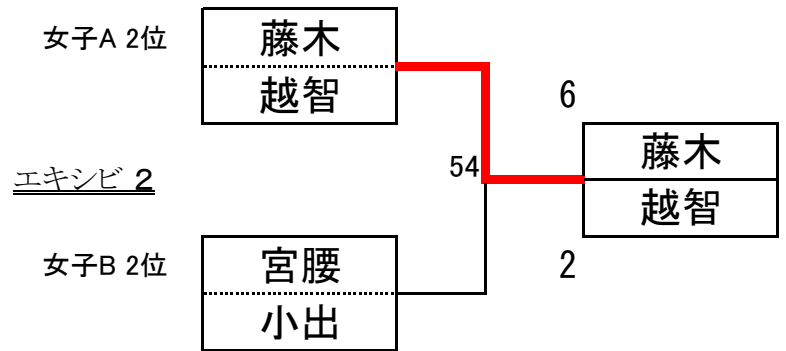

女子 A・B エキシビジョン

混合 C

右上の数字は進行表の対戦番号です

	秋山(美) 山田	江口 王	斎藤 野澤	辻 秋山(哲)	柳沢 吉永	常盤 黒沢	小泉(徹) 小泉(美)	勝-負	勝 率	順 位
1 秋山(美) 山田		10 1-5	33 0-5	21 2-5	56 5-3	48 5-0	17 5-2	3-3		4
2 江口 王	10 5-1		26 5-2	43 0-5	18 5-1	35 5-0	51 5-3	5-1		2
3 斎藤 野澤	33 5-0	26 2-5		1 4-5 (2-7)	46 5-0	55 5-2	12 5-4 (8-6)	4-2		3
4 辻 秋山(哲)	21 5-2	43 5-0	1 5-4 (7-2)		30 5-0	15 5-2	60 2-5	5-1		1
5 柳沢 吉永	56 3-5	18 1-5	46 0-5	30 0-5		6 5-4 (7-2)	39 4-5 (6-8)	1-5		6
6 常盤 黒沢	48 0-5	35 0-5	55 2-5	15 2-5	6 4-5 (2-7)		28 5-4 (10-8)	1-5		7
7 小泉(徹) 小泉(美)	17 2-5	51 3-5	12 4-5 (6-8)	60 5-2	39 5-4 (8-6)	28 4-5 (8-10)		2-4		5

順位については

- ① 勝ち数 ② 直接対決 ③ ②で同じ場合は勝率(取得ゲーム÷総ゲーム)の順で決定します。